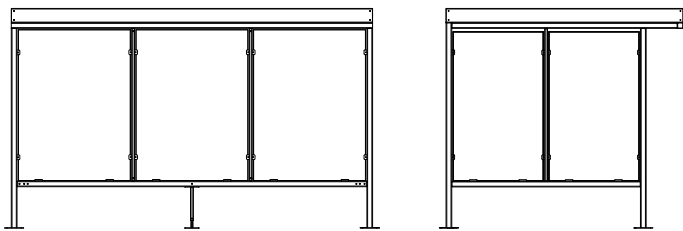

## Abri simple

Longueur : 3,80 m ou 5 m

Largeur : 2,50 m

Hauteur : 2,30 m