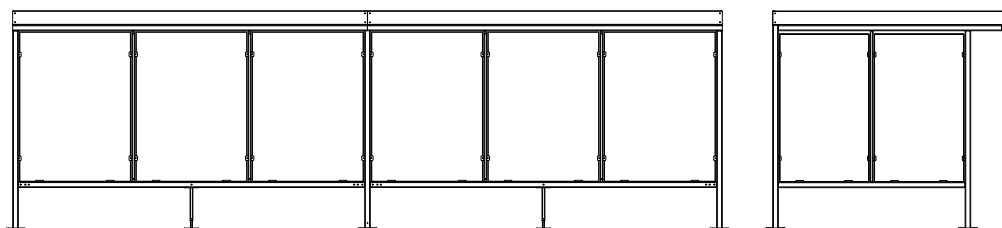

## Abri simple

Longueur : 3,80 m ou 5 m

Largeur : 2,50 m

Hauteur : 2,30 m